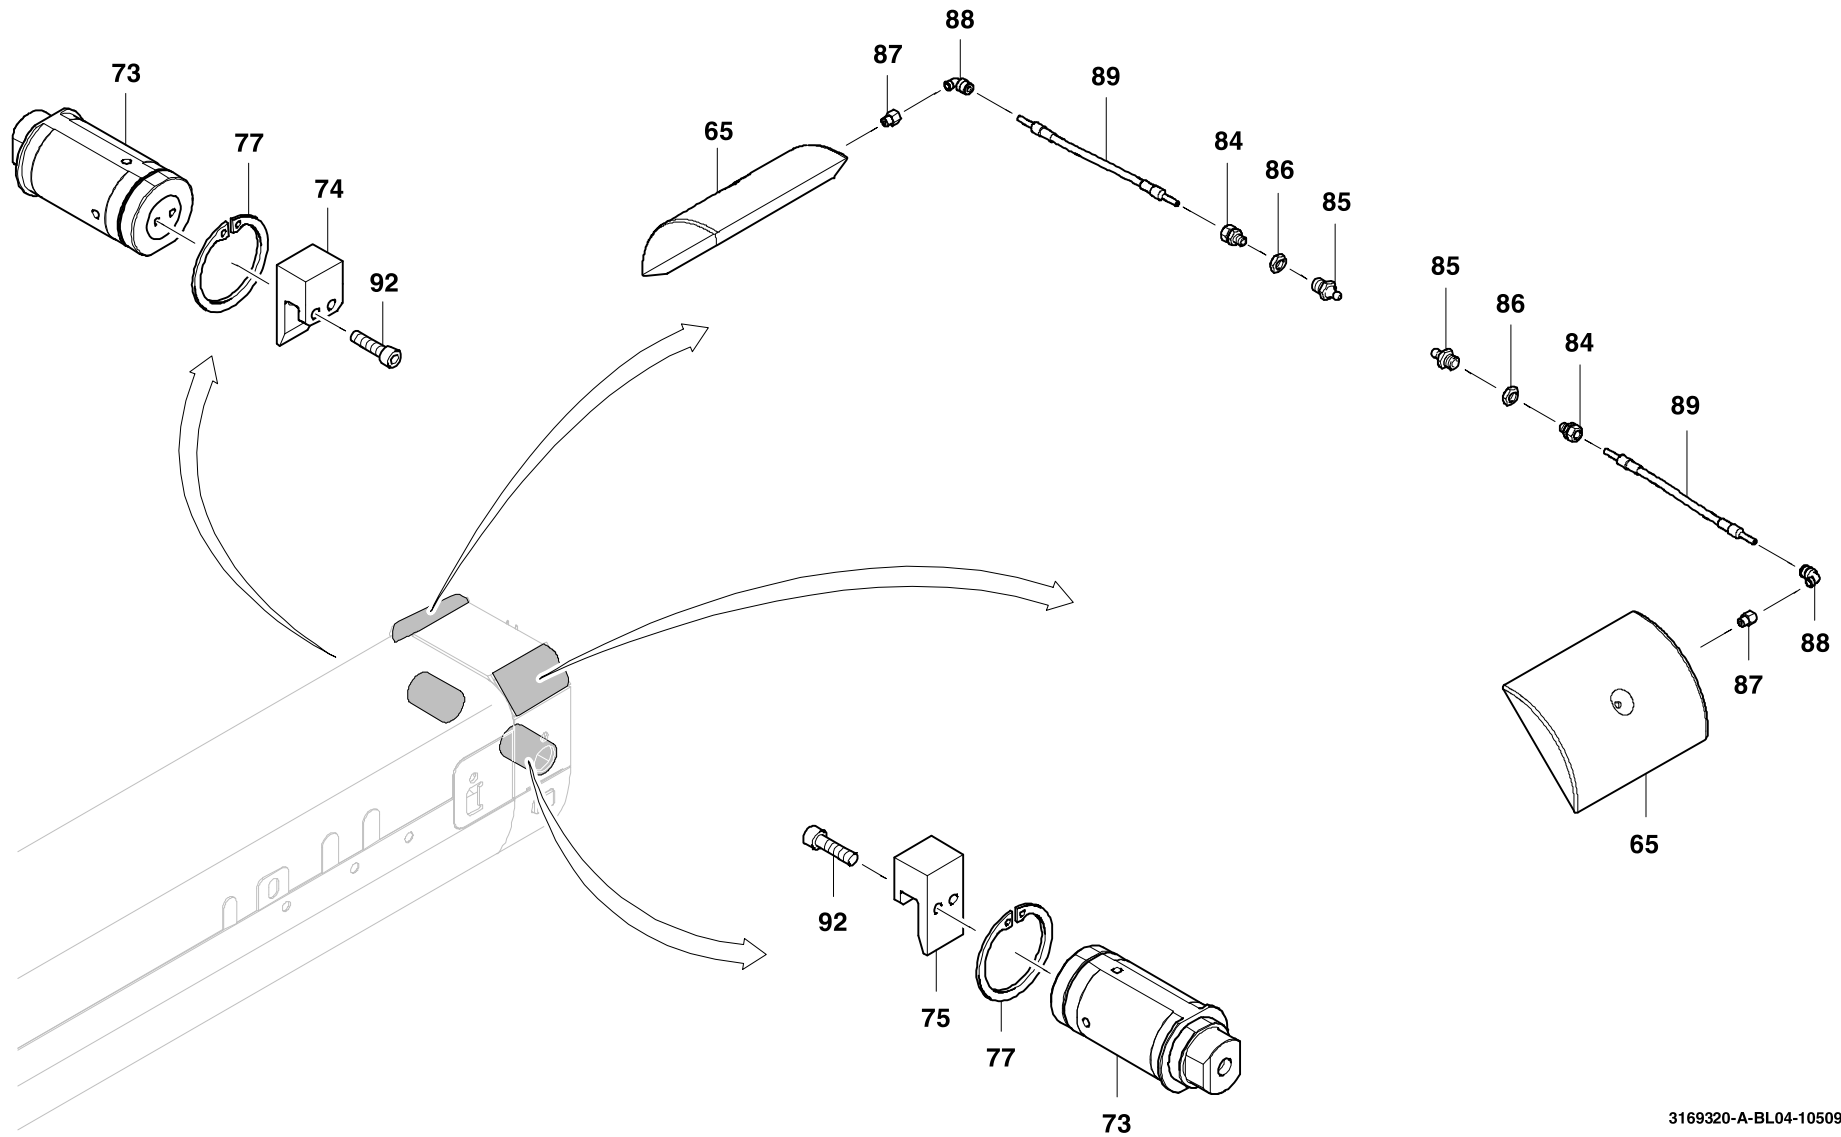

BILDTAFEL
 PICTORIAL DISPLAY

GMK 3055

105.09

3169320-ETL A

4/5

G 506

3169320-A-BL04-10509-055S

GROVE

EINBAUTEILE TELESKOPTEIL 1
 JIB COMPONENT PARTS TELESCOPIC PART 1

BILDTAFEL
 PICTORIAL DISPLAY

GMK 3055

105.09

3169320-ETL A

5/5

G 506